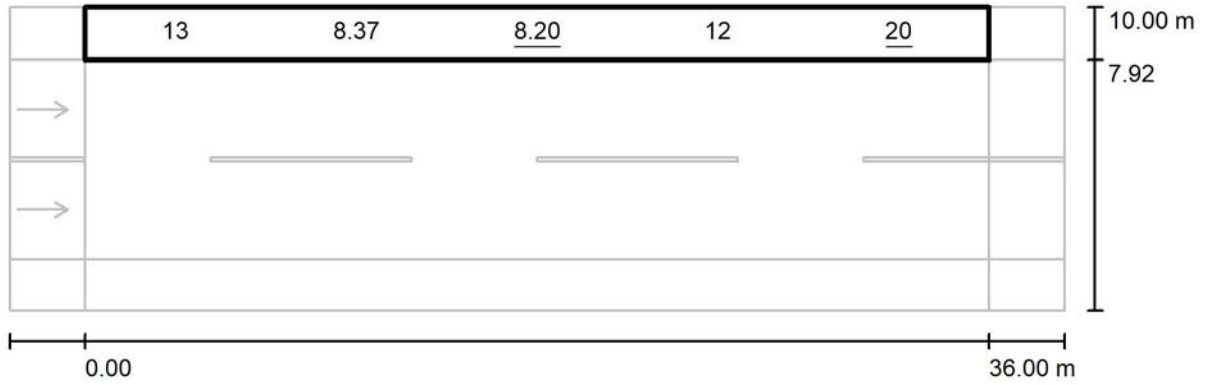

E_{min} / E_{max}
0.566

Editor(a)
 Telefone
 Fax
 e-Mail

Rua Luiz Maradei / Calçada oposta / Níveis de cinzento (E)

Escala 1 : 301

Grelha: 5 x 1 Pontos

E_m [lx]	E_{min} [lx]	E_{max} [lx]	E_{min} / E_m	E_{min} / E_{max}
12	8.20	20	0.673	0.412

Editor(a)
 Telefone
 Fax
 e-Mail

Rua Luiz Maradei / Calçada oposta / Gráfico de valores (E)

Valores em Lux, Escala 1 : 301

Grelha: 5 x 1 Pontos

E_m [lx]
12

E_{min} [lx]
8.20

E_{max} [lx]
20

E_{min} / E_m
0.673