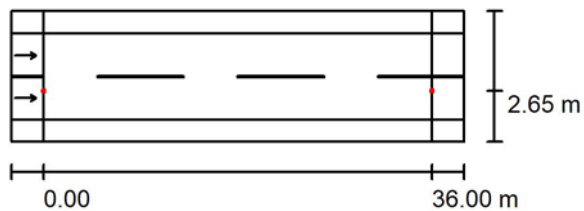

Não é possível representar tabela UGR para esta luminária porque faltam propriedades de simetria.

Editor(a)
Telefone
Fax
e-Mail

Rua Luiz Maradei / Dados de planeamento

Leme - SP

Perfil da rua

Calçada oposta (Largura: 2.080 m)
Pista (Largura: 7.920 m, Quantidade das faixas de rodagem: 2, Pavimento: R3, q0: 0.070)
Calçada do poste (Largura: 2.040 m)

Factor de manutenção: 0.80

Distribuições de luminárias

Luminária: SIGNIFY CANADA LTD BRP481 LED85 NW 48W DML
Corrente luminosa (Luminária): 8500 lm
Corrente luminosa (Lâmpadas): 8500 lm
Potência luminosa: 48.0 W
Distribuição: de um lado embaixo
Distância entre postes: 36.000 m
Altura de montagem (1): 7.800 m
Altura do ponto de luz: 7.800 m
Pendor (2): 2.650 m
Inclinação do braço extensor (3): 0.0 °
Comprimento do braço extensor (4): 3.000 m

Valor máximo da potência luminosa
a 70°: 705 cd/klm
a 80°: 181 cd/klm
a 90°: 3.46 cd/klm

Em todas as direcções que, em uma luminária correctamente instalada, formam o ângulo dado com as verticais inferiores.