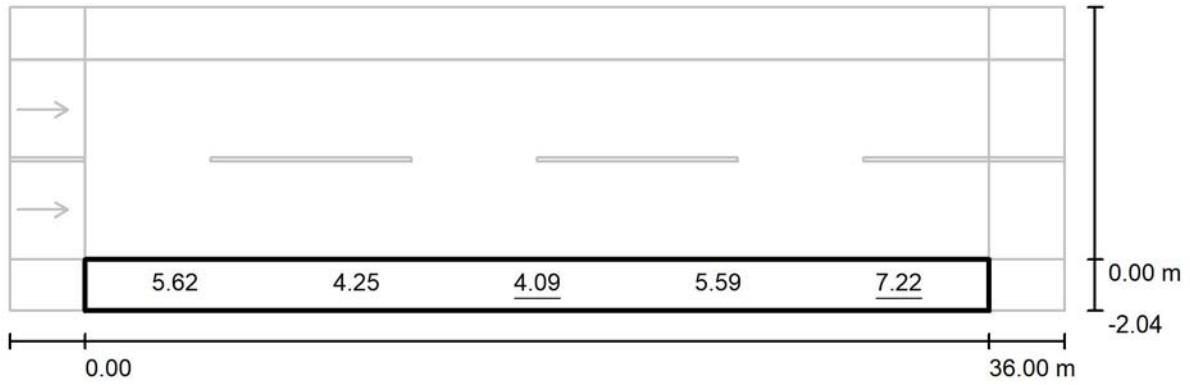

Editor(a)
 Telefone
 Fax
 e-Mail

Rua Luiz Maradei / Calçada do poste / Gráfico de valores (E)

Valores em Lux, Escala 1 : 301

Grelha: 5 x 1 Pontos

E_m [lx]
5.35

E_{min} [lx]
4.09

E_{max} [lx]
7.22

E_{min} / E_m
0.764