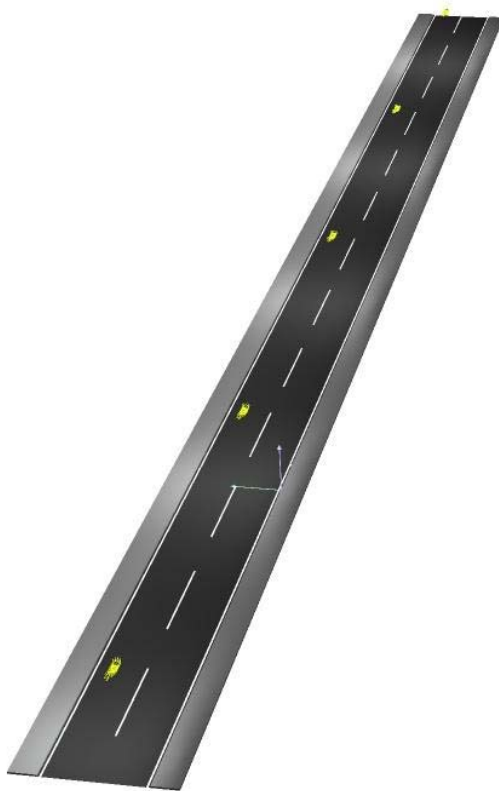

Editor(a)
Telefone
Fax
e-Mail

Rua Luiz Maradei / Representação 3D