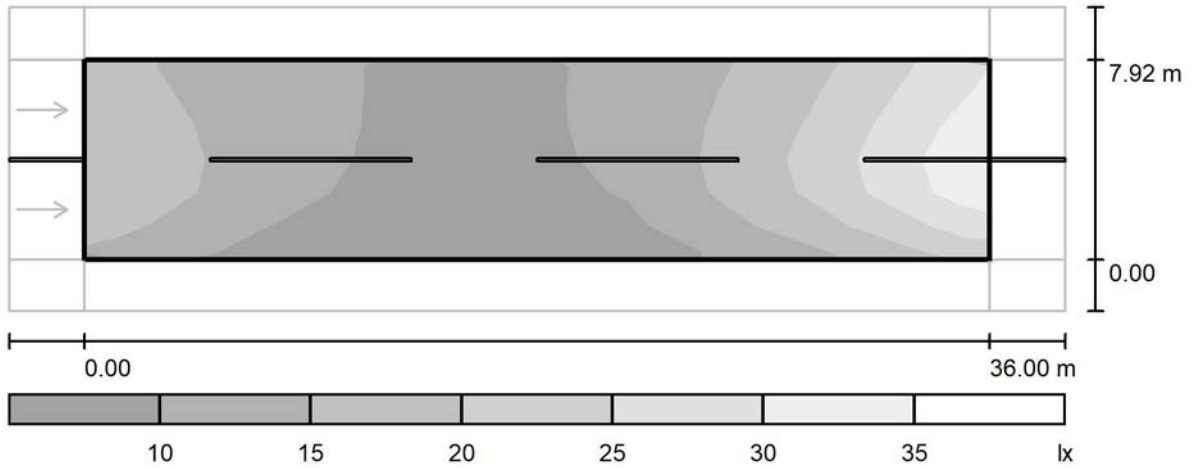

Editor(a)
Telefone
Fax
e-Mail

Rua Luiz Maradei / Pista / Níveis de cinzento (E)

Escala 1 : 301

Grelha: 5 x 6 Pontos

E_m [lx]
14

E_{min} [lx]
5.58

E_{max} [lx]
29

E_{min} / E_m
0.406

E_{min} / E_{max}
0.195