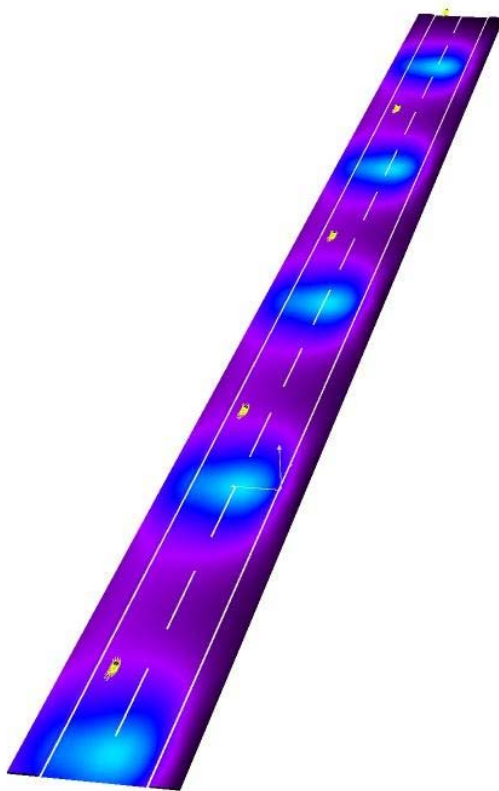

Valor máximo da potência luminosa
a 70°: 705 cd/klm
a 80°: 181 cd/klm
a 90°: 3.46 cd/klm

Em todas as direcções que, em uma luminária correctamente instalada, formam o ângulo dado com as verticais inferiores.

É favor escolher uma
imagem de luminária em
nosso catálogo de
luminárias.

Editor(a)
Telefone
Fax
e-Mail

Rua Luiz Maradei / Representação 3D

Editor(a)
Telefone
Fax
e-Mail

Rua Luiz Maradei / Representação de cores falsas