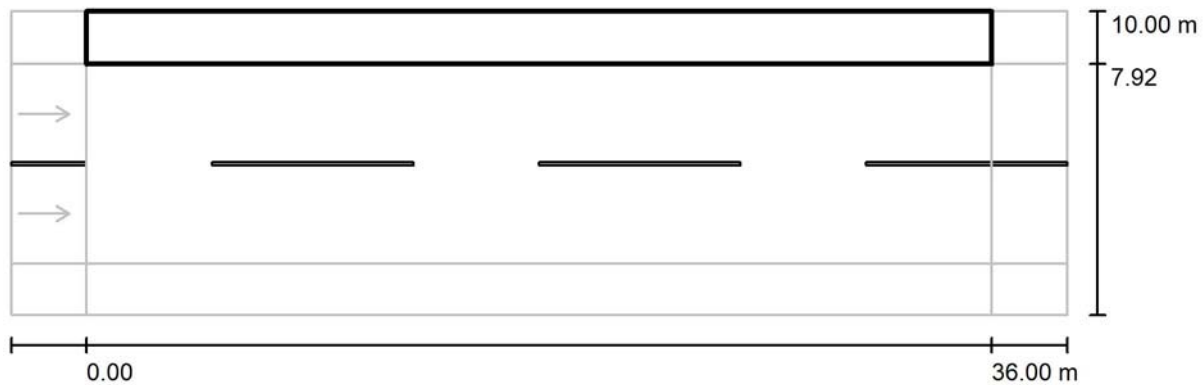

Editor(a)
Telefone
Fax
e-Mail

Rua Luiz Maradei / Calçada oposta / Níveis de cinzento (E)

Escala 1 : 301

Grelha: 5 x 1 Pontos

E_m [lx]	E_{min} [lx]	E_{max} [lx]	E_{min} / E_m	E_{min} / E_{max}
12	8.20	20	0.673	0.412