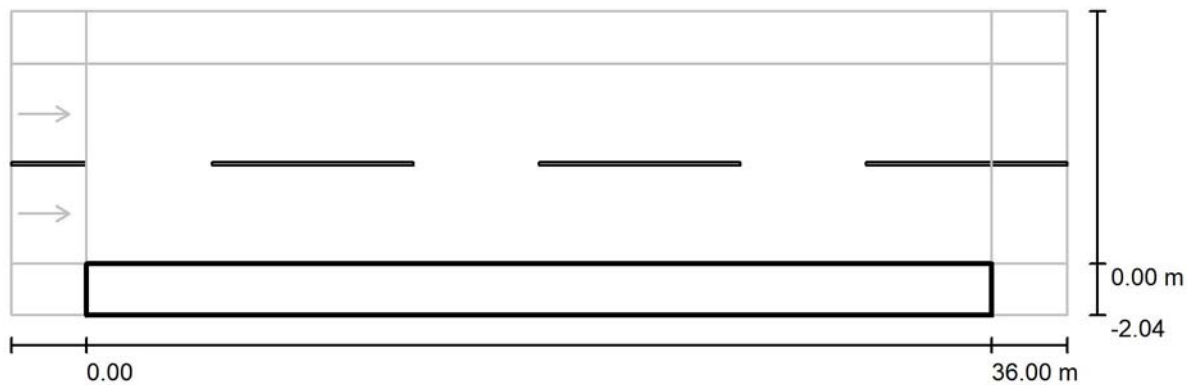

Editor(a)
Telefone
Fax
e-Mail

Rua Luiz Maradei / Calçada do poste / Níveis de cinzento (E)

Escala 1 : 301

Grelha: 5 x 1 Pontos

E_m [lx]	E_{min} [lx]	E_{max} [lx]	E_{min} / E_m	E_{min} / E_{max}
5.35	4.09	7.22	0.764	0.566