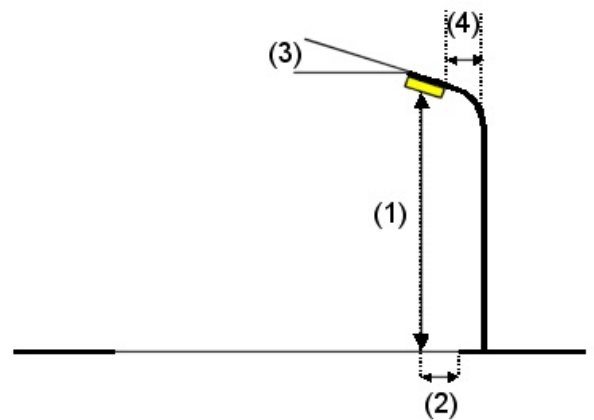

Não é possível representar tabela UGR para esta luminária porque faltam propriedades de simetria.

Editor(a)
Telefone
Fax
e-Mail

Rua Luiz Maradei / Dados de planeamento

Leme - SP

Perfil da rua

Calçada oposta (Largura: 2.080 m)
Pista (Largura: 7.920 m, Quantidade das faixas de rodagem: 2, Pavimento: R3, q0: 0.070)
Calçada do poste (Largura: 2.040 m)

Factor de manutenção: 0.80

Distribuições de luminárias

Luminária: SIGNIFY CANADA LTD BRP481 LED85 NW 48W DML
Corrente luminosa (Luminária): 8500 lm
Corrente luminosa (Lâmpadas): 8500 lm
Potência luminosa: 48.0 W
Distribuição: de um lado embaixo
Distância entre postes: 36.000 m
Altura de montagem (1): 7.800 m
Altura do ponto de luz: 7.800 m
Pendor (2): 2.650 m
Inclinação do braço extensor (3): 0.0 °
Comprimento do braço extensor (4): 3.000 m

Valor máximo da potência luminosa
a 70°: 705 cd/klm
a 80°: 181 cd/klm
a 90°: 3.46 cd/klm

Em todas as direcções que, em uma luminária correctamente instalada, formam o ângulo dado com as verticais inferiores.