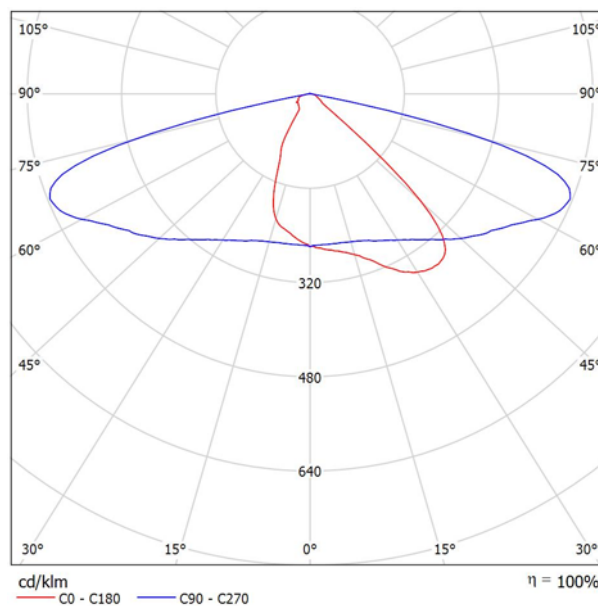

Editor(a)
Telefone
Fax
e-Mail

SIGNIFY CANADA LTD BRP481 LED85 NW 48W DML / Folha de dados de luminária

É favor escolher uma imagem de luminária em nosso catálogo de luminárias.

Emissão luminosa 1:

Classificação de luminárias conforme CIE: 100
Código de Fluxo (CIE): 39 72 96 100 100

Não é possível representar tabela UGR para esta luminária porque faltam propriedades de simetria.