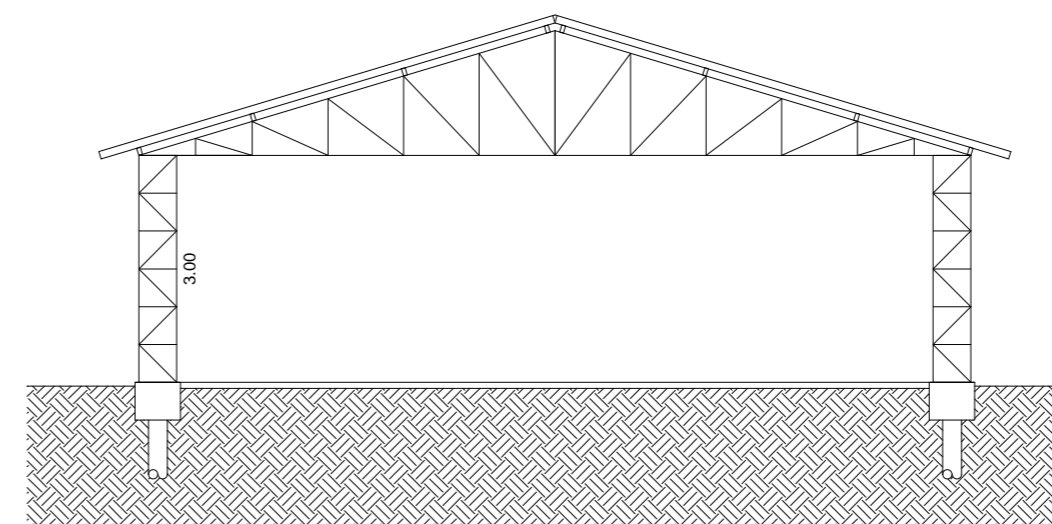

IMPLANTAÇÃO
ESCALA 1:200

PLANTA
ESCALA 1:100

CORTE A-A
ESCALA 1:100

PREFEITURA DO MUNICÍPIO
DE
LEME
SECRETARIA DE OBRAS E
PLANEJAMENTO URBANO

FOLHA ÚNICA

OBRA
CONSTRUÇÃO GALPÃO DE CASA DIA

LOCAL
JARDIM ROYAL VILLE
LEME - SP

OBJETO
PROJETO ARQUITETONICO

ÁREAS

CONSTRUÇÃO EXISTENTE	495.00 m ²
CONSTRUÇÃO A EXECUTAR	165.00 m ²
TERRENO	1.244.07 m ²

ARQUIVO	DESENHO
Casa dia do idoso 2	Bergamin
DATA	ESCALAS
Julho/2018	Indicadas

WAGNER RICARDO ANTUNES FILHO
PREFEITO MUNICIPAL