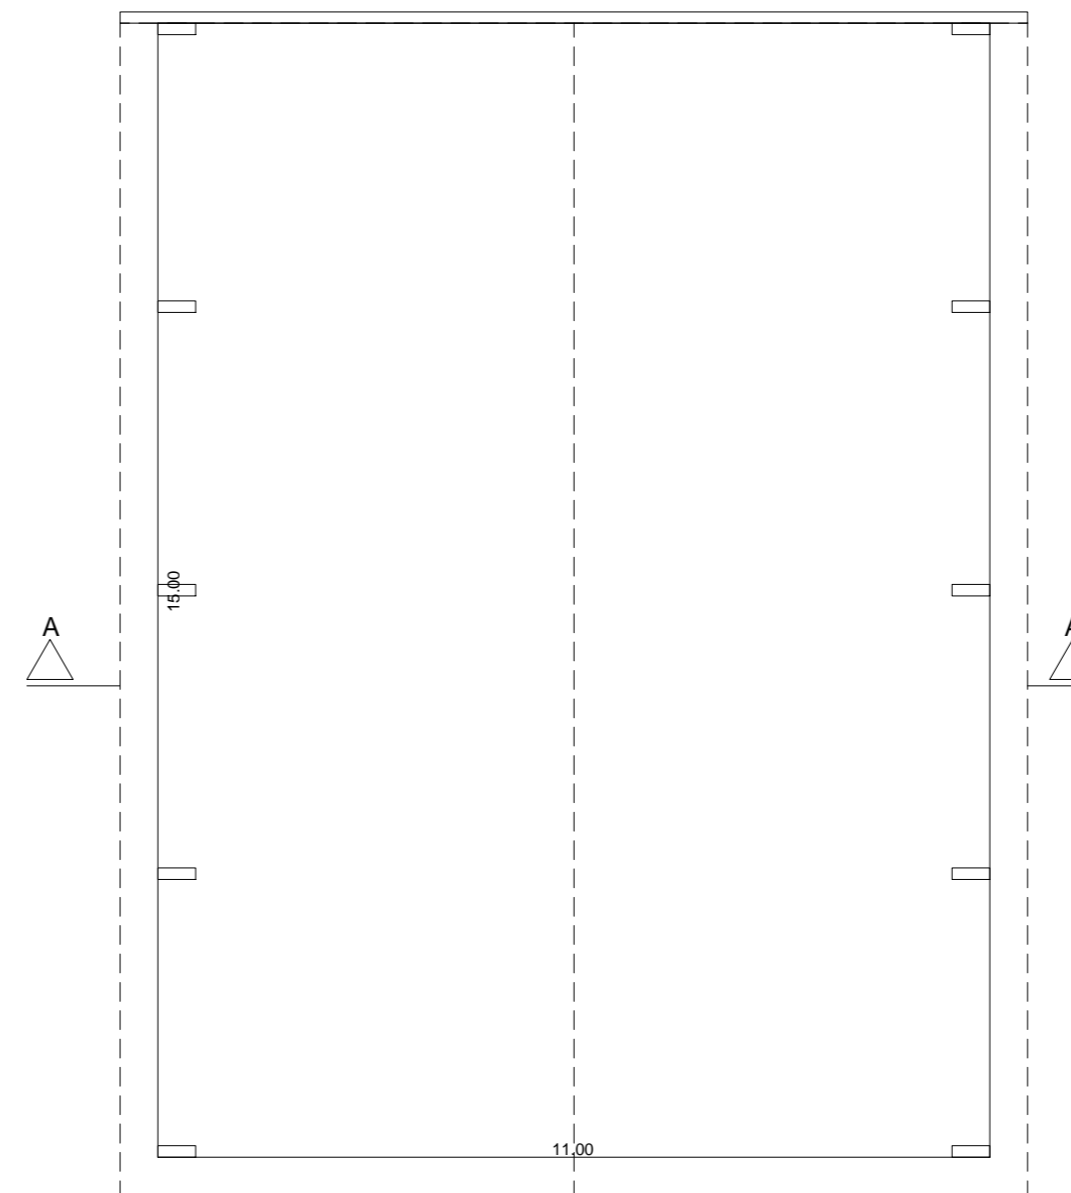

IMPLANTAÇÃO
ESCALA 1:200

PLANTA
ESCALA 1:100

CORTE A-A
ESCALA 1:100

PREFEITURA DO MUNICÍPIO
DE
LEME
SECRETARIA DE OBRAS E
PLANEJAMENTO URBANO

FOLHA ÚNICA

OBRA
CONSTRUÇÃO GALPÃO DE CASA DIA

LOCAL
JARDIM ROYAL VILLE
LEME - SP

OBJETO
PROJETO ARQUITETONICO

ÁREAS

CONSTRUÇÃO EXISTENTE	495.00 m ²
CONSTRUÇÃO A EXECUTAR	165.00 m ²
TERRENO	1.244.07 m ²

ARQUIVO	DESENHO
Casa dia do idoso 2	Bergamin
DATA	ESCALAS
Julho/2018	Indicadas

WAGNER RICARDO ANTUNES FILHO
PREFEITO MUNICIPAL