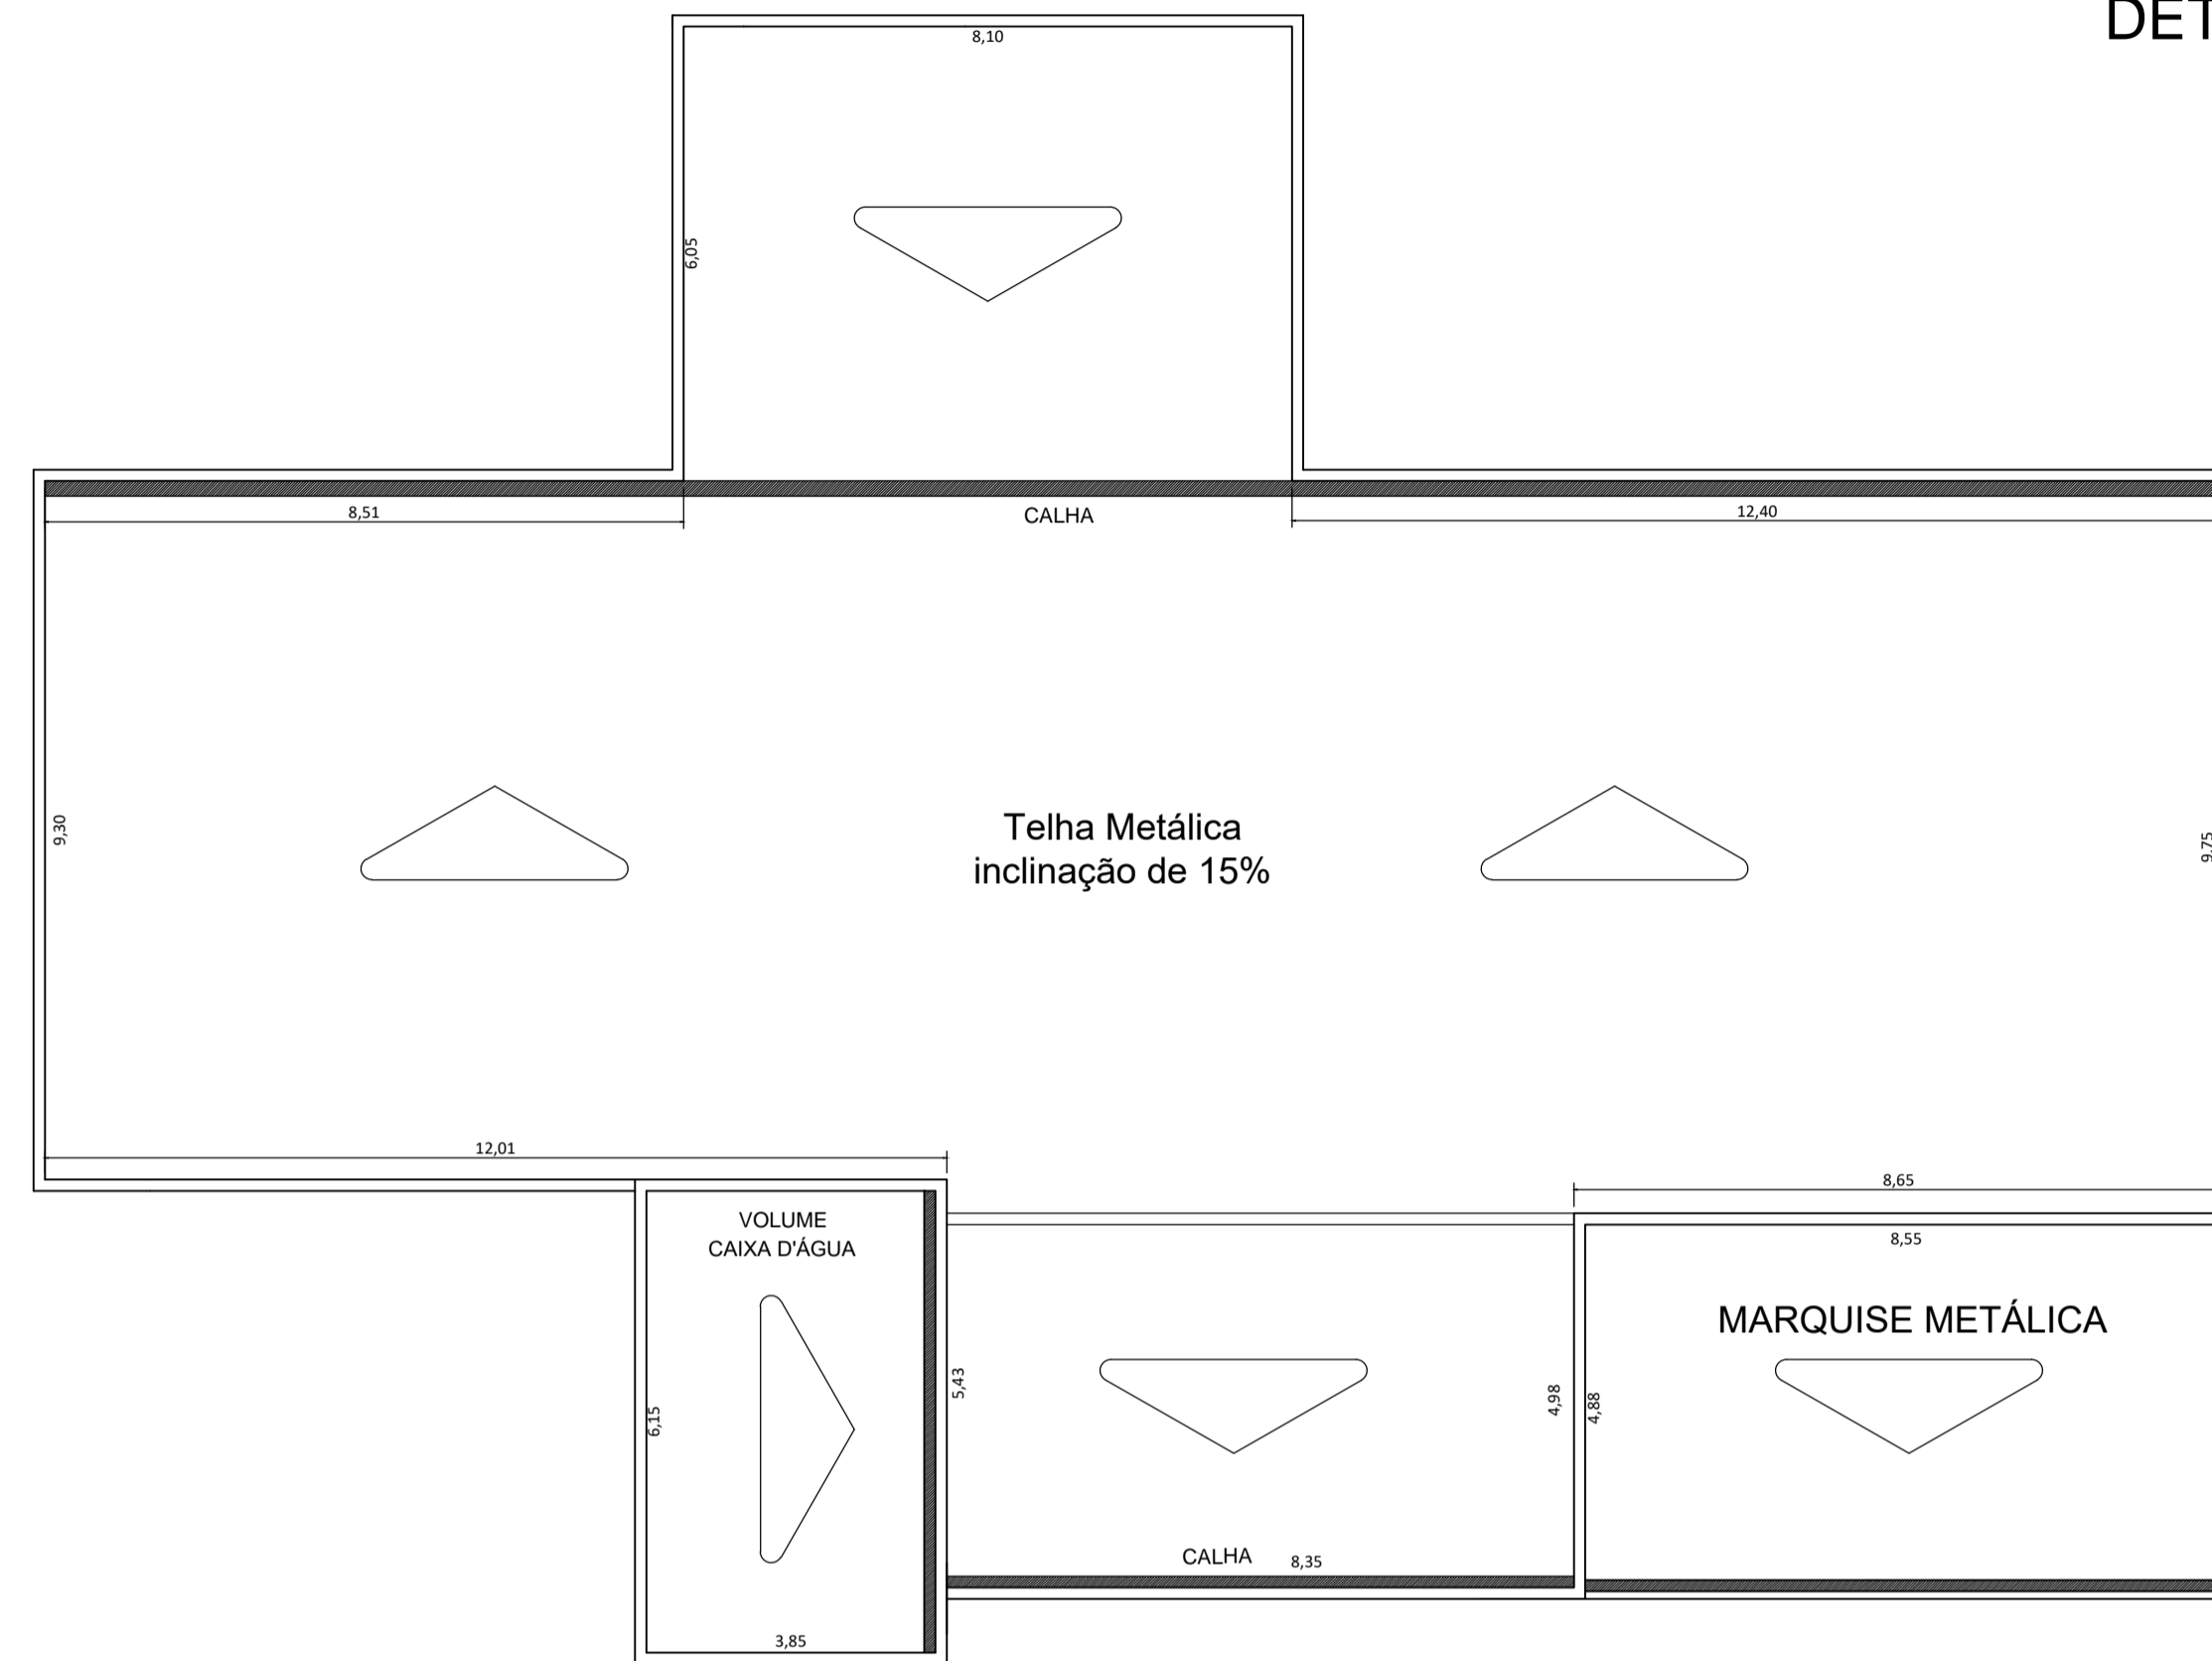

DETALHAMENTO MARQUISE METÁLICA
ESCALA 1:50

PLANTA COBERTURA
ESCALA 1:100

CORTE AA
ESCALA 1:100

CORTE BB
ESCALA 1:100

JANELA 6
Caixilho de Alumínio
160x120 cm

JANELA 5
Caixilho de Alumínio
120x120 cm

JANELA 4
Caixilho de Alumínio
100x60 cm

JANELA 3
Caixilho de Alumínio
200x60 cm

JANELA 2
Caixilho de Alumínio
120x60 cm

JANELA 1
Caixilho de Alumínio
200x120 cm

DETALHAMENTO DE ESQUADRIAS
ESCALA 1:25