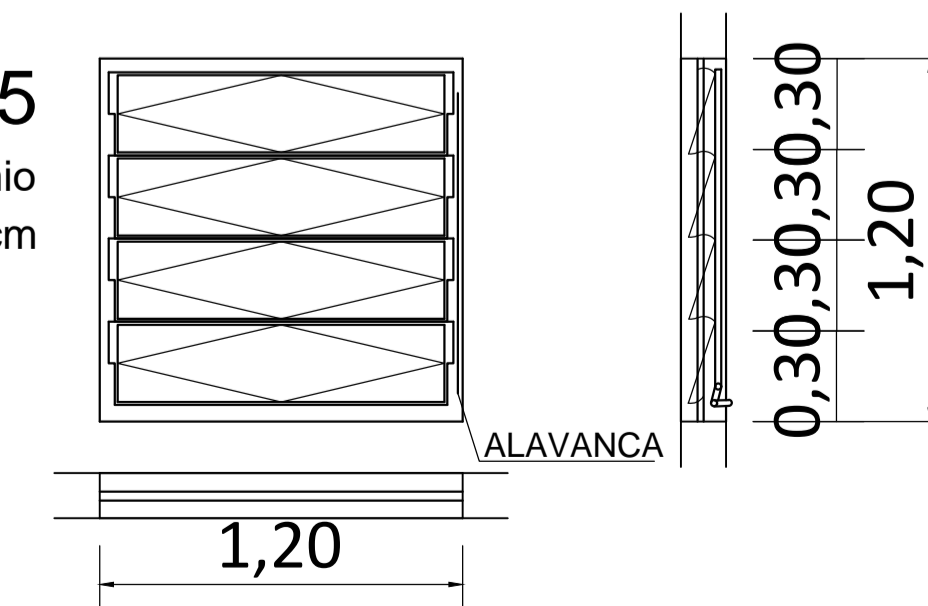

DETALHAMENTO MARQUISE METÁLICA
ESCALA 1:50

PLANTA COBERTURA
ESCALA 1:100

CORTE AA
ESCALA 1:100

CORTE BB
ESCALA 1:100

JANELA 6
Caixilho de Alumínio
160x120 cm

JANELA 5
Caixilho de Alumínio
120x120 cm

JANELA 4
Caixilho de Alumínio
100x60 cm

JANELA 3
Caixilho de Alumínio
200x60 cm

JANELA 2
Caixilho de Alumínio
120x60 cm

JANELA 1
Caixilho de Alumínio
200x120 cm

DETALHAMENTO DE ESQUADRIAS
ESCALA 1:25