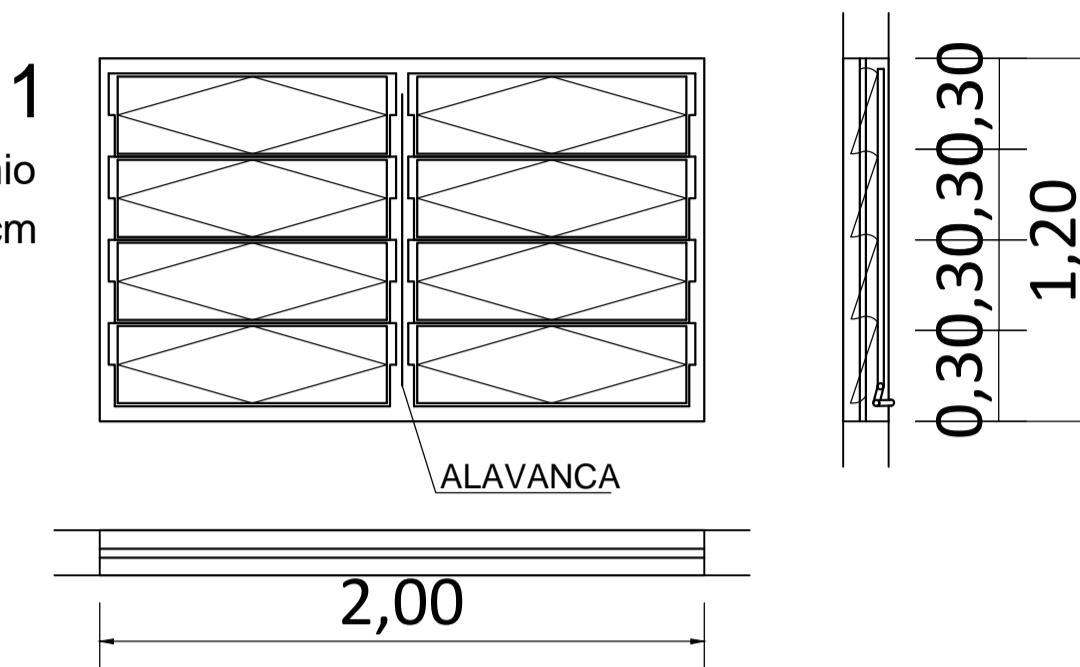

DETALHAMENTO MARQUISE METÁLICA
ESCALA 1:50

PLANTA COBERTURA
ESCALA 1:100

CORTE AA
ESCALA 1:100

CORTE BB
ESCALA 1:100

JANELA 6
Caixilho de Alumínio
160x120 cm

JANELA 5
Caixilho de Alumínio
120x120 cm

JANELA 4
Caixilho de Alumínio
100x60 cm

JANELA 3
Caixilho de Alumínio
200x60 cm

JANELA 2
Caixilho de Alumínio
120x60 cm

JANELA 1
Caixilho de Alumínio
200x120 cm

DETALHAMENTO DE ESQUADRIAS
ESCALA 1:25