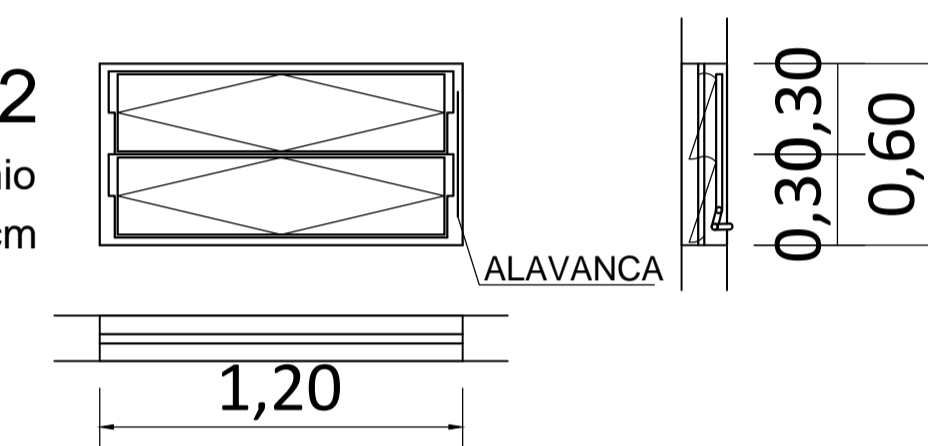

DETALHAMENTO MARQUISE METÁLICA
ESCALA 1:50

PLANTA COBERTURA
ESCALA 1:100

CORTE AA
ESCALA 1:100

CORTE BB
ESCALA 1:100

JANELA 6
Caixilho de Alumínio
160x120 cm

JANELA 5
Caixilho de Alumínio
120x120 cm

JANELA 4
Caixilho de Alumínio
100x60 cm

JANELA 3
Caixilho de Alumínio
200x60 cm

JANELA 2
Caixilho de Alumínio
120x60 cm

JANELA 1
Caixilho de Alumínio
200x120 cm

DETALHAMENTO DE ESQUADRIAS
ESCALA 1:25