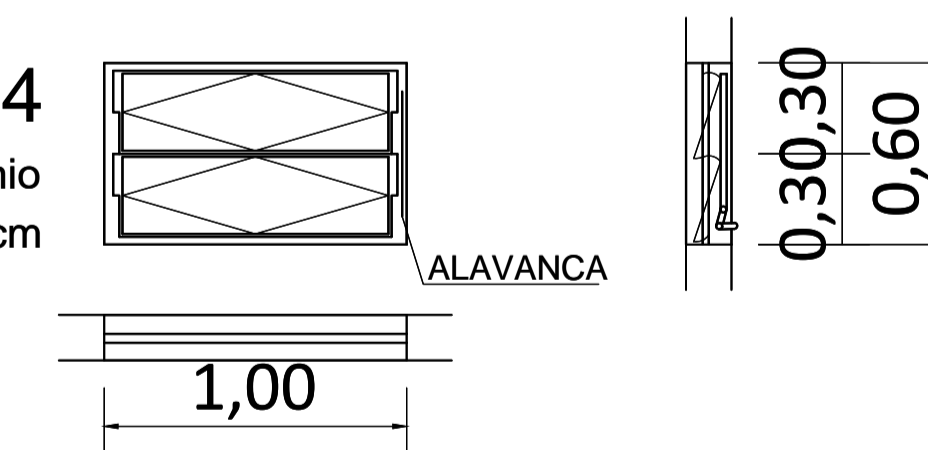

DETALHAMENTO MARQUISE METÁLICA
ESCALA 1:50

PLANTA COBERTURA
ESCALA 1:100

CORTE AA
ESCALA 1:100

CORTE BB
ESCALA 1:100

JANELA 6
Caixilho de Alumínio
160x120 cm

JANELA 5
Caixilho de Alumínio
120x120 cm

JANELA 4
Caixilho de Alumínio
100x60 cm

JANELA 3
Caixilho de Alumínio
200x60 cm

JANELA 2
Caixilho de Alumínio
120x60 cm

JANELA 1
Caixilho de Alumínio
200x120 cm

DETALHAMENTO DE ESQUADRIAS
ESCALA 1:25