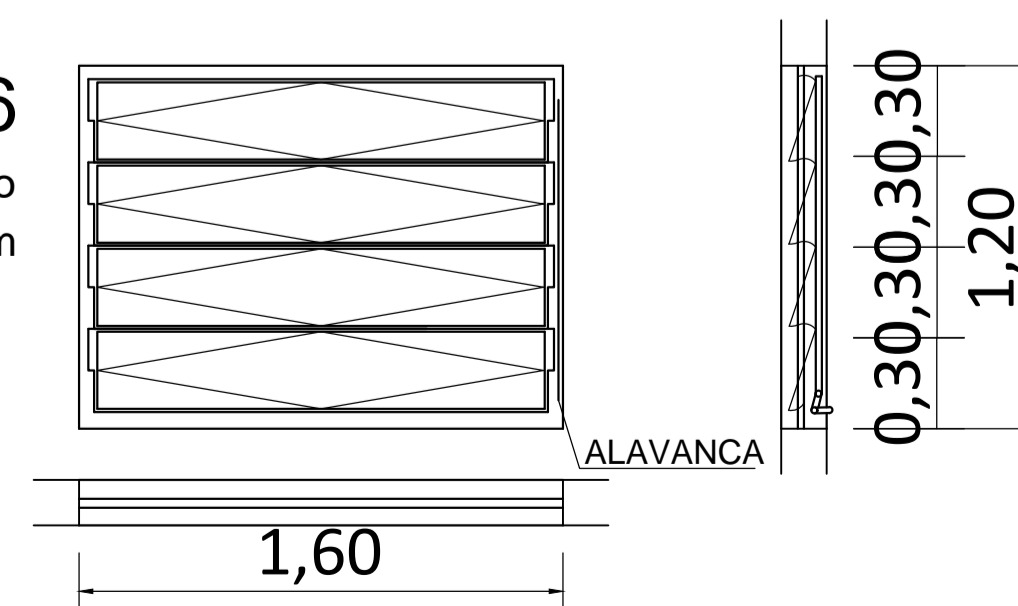

DETALHAMENTO MARQUISE METÁLICA
ESCALA 1:50

PLANTA COBERTURA
ESCALA 1:100

CORTE AA
ESCALA 1:100

CORTE BB
ESCALA 1:100

JANELA 6
Caixilho de Alumínio
160x120 cm

JANELA 5
Caixilho de Alumínio
120x120 cm

JANELA 4
Caixilho de Alumínio
100x60 cm

JANELA 3
Caixilho de Alumínio
200x60 cm

JANELA 2
Caixilho de Alumínio
120x60 cm

JANELA 1
Caixilho de Alumínio
200x120 cm

DETALHAMENTO DE ESQUADRIAS
ESCALA 1:25