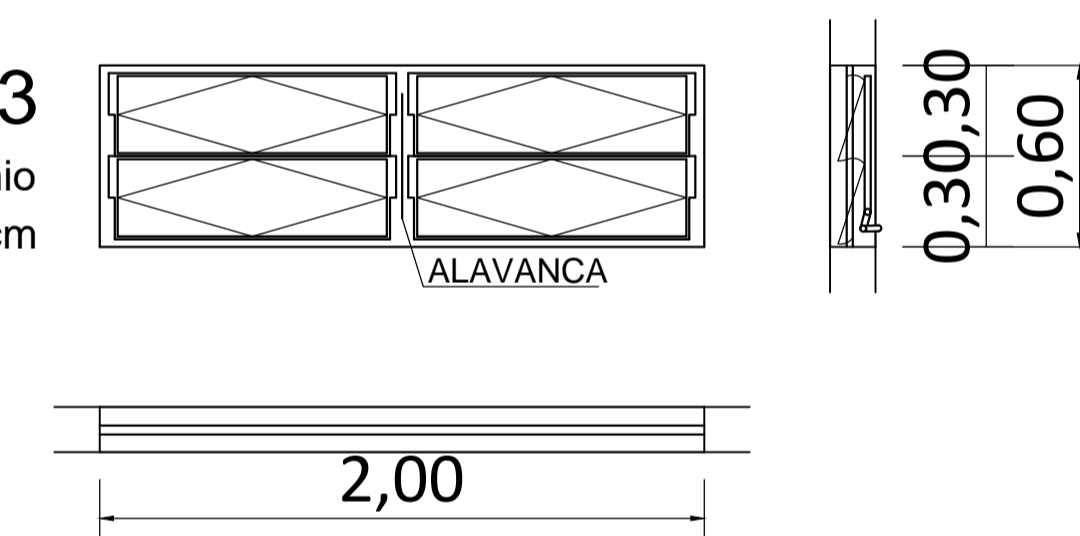

DETALHAMENTO MARQUISE METÁLICA
ESCALA 1:50

PLANTA COBERTURA
ESCALA 1:100

CORTE AA
ESCALA 1:100

CORTE BB
ESCALA 1:100

JANELA 6
Caixilho de Alumínio
160x120 cm

JANELA 5
Caixilho de Alumínio
120x120 cm

JANELA 4
Caixilho de Alumínio
100x60 cm

JANELA 3
Caixilho de Alumínio
200x60 cm

JANELA 2
Caixilho de Alumínio
120x60 cm

JANELA 1
Caixilho de Alumínio
200x120 cm

DETALHAMENTO DE ESQUADRIAS
ESCALA 1:25