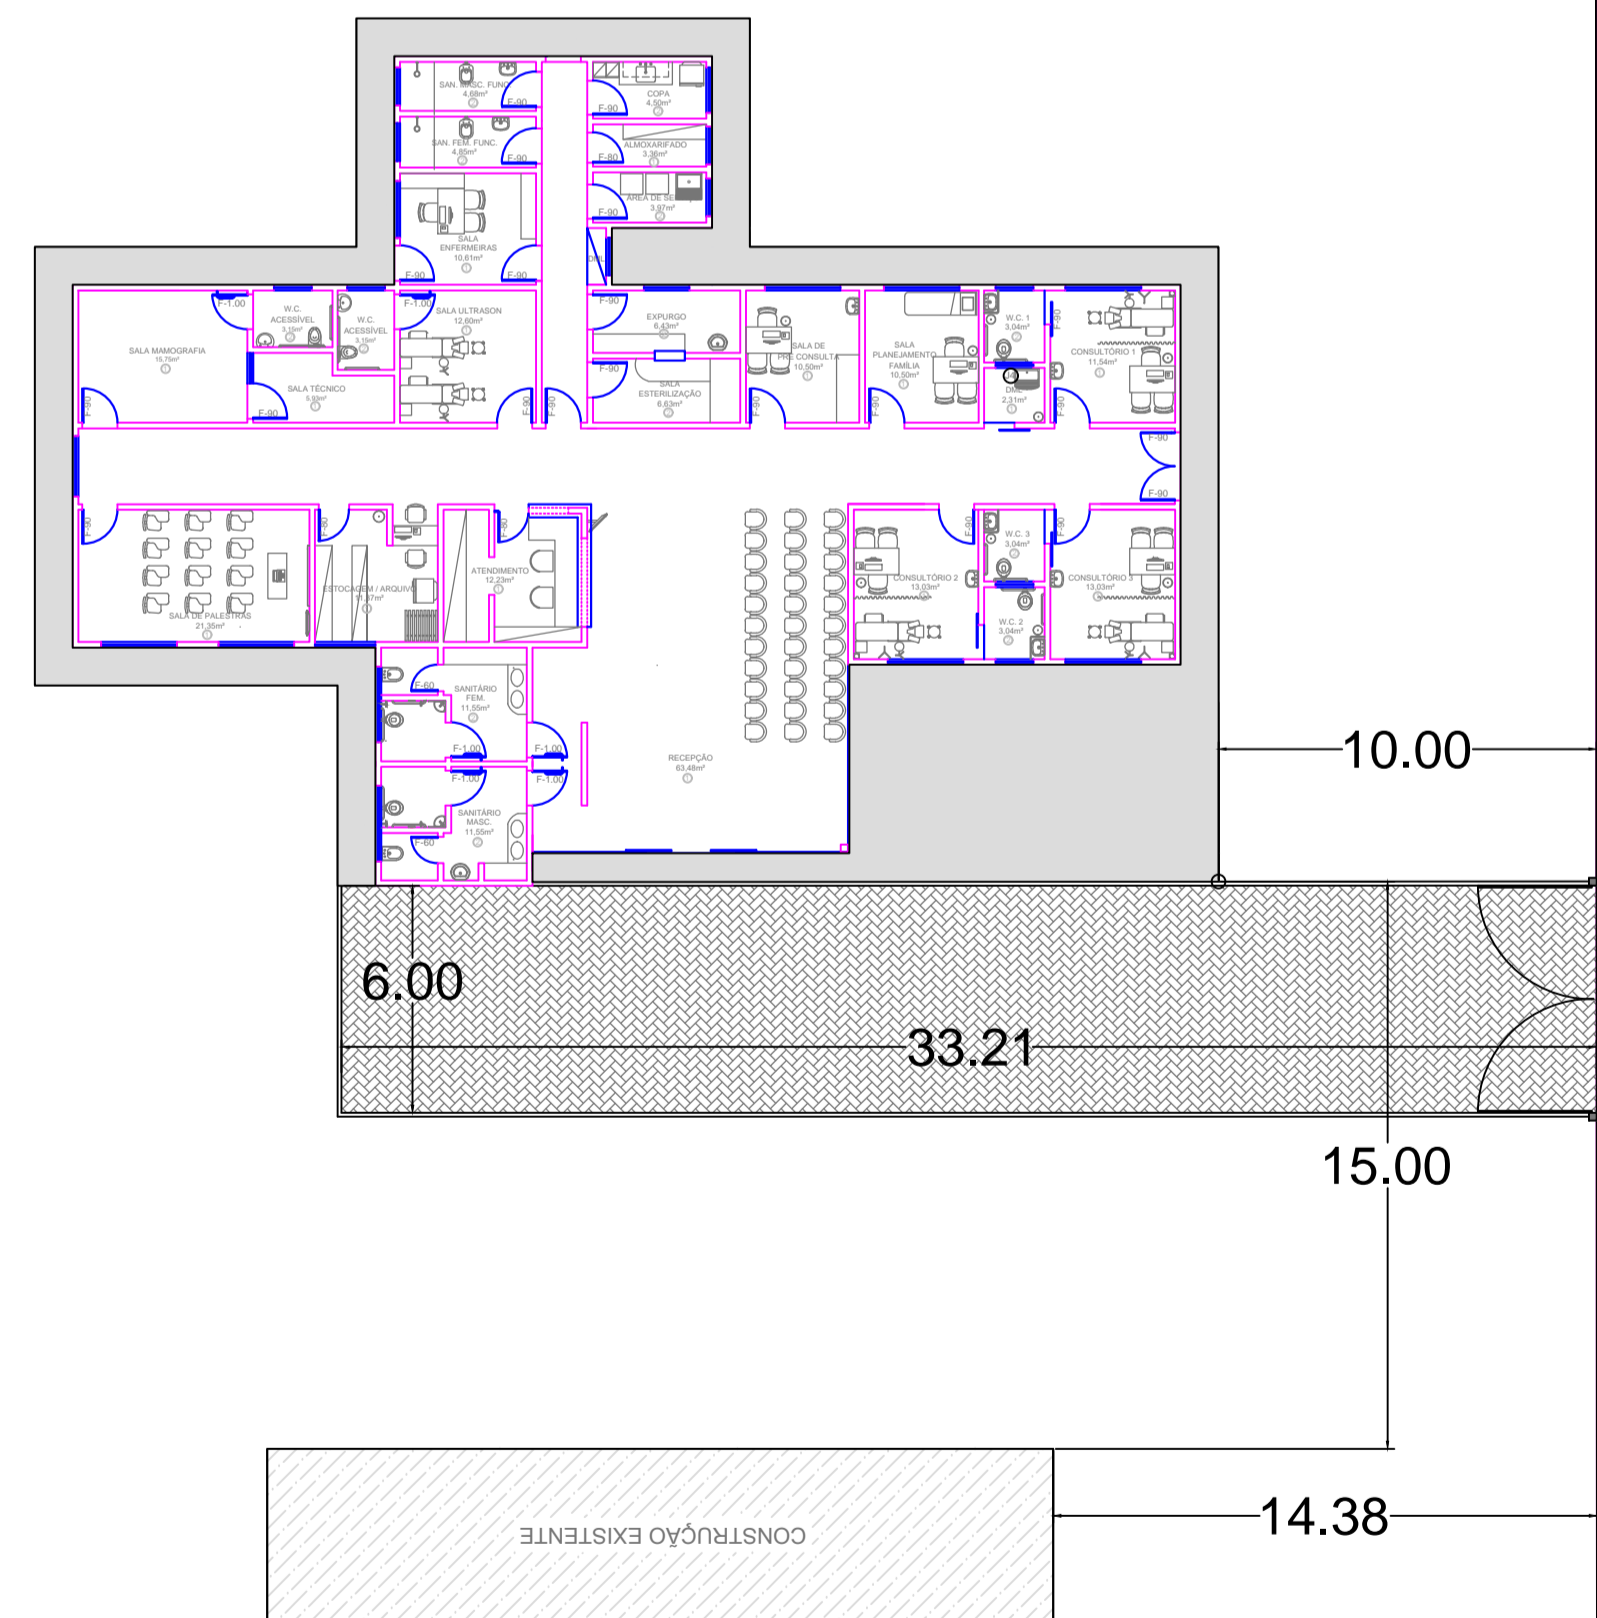

PLANTA IMPLANTAÇÃO ESTACIONAMENTO

ESCALA 1:200

R. FRANCISCO PICCOLLO

PREFEITURA DO MUNICÍPIO DE
LEME
SECRETARIA DE OBRAS E PLANEJAMENTO URBANO

FOLHA 04

ASSUNTO
CASA DA MULHER - IMPLANTAÇÃO

LOCAL
AV. HERMINIO OMETTO x RUA FRANCISCO PICCOLLO
JARDIM ALVORADA
LEME/SP

ÁREAS	
CONSTRUÇÃO	408,48 m²
ESTACIONAMENTO	43,08 m²
TOTAL	451,56 m²

AUTOR DO PROJETO
ELISA LEME DE ARRUDA

DATA	ESCALAS
Fevereiro/2019	INDICADAS

WAGNER RICARDO ANTUNES FILHO
PREFEITO MUNICIPAL