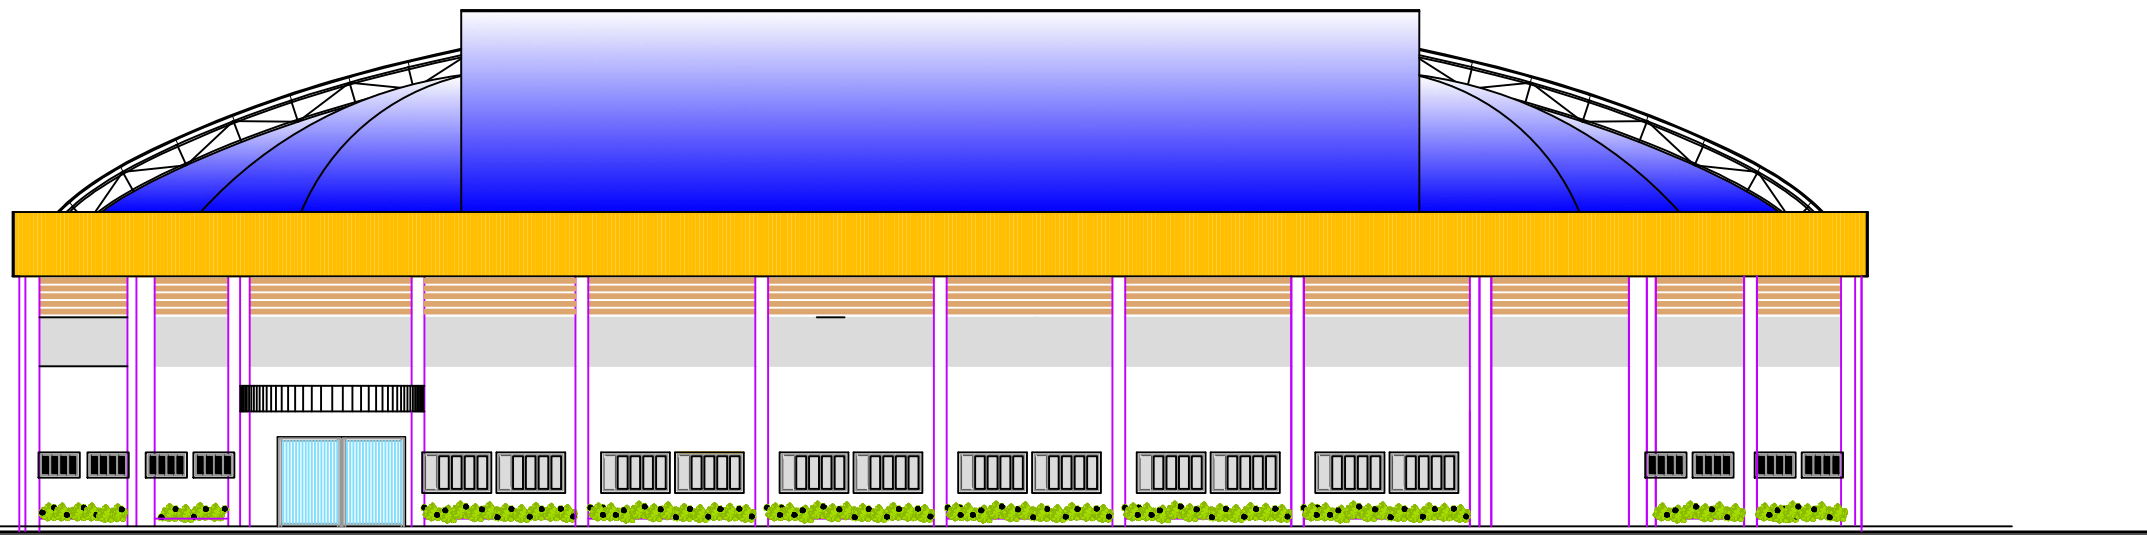

FACHADA LATERAL
ESCALA 1:100

PREFEITURA DO MUNICÍPIO
LEME
SECRETARIA DE OBRAS
E PLANEJAMENTO URBANO

FOLHA 04

CONTEÚTO
FACHADA FRONTAL - FACHADA LATERAL

ÁREA

VER FOLHA 01

ARQUIVO

Planta de fachada 2011