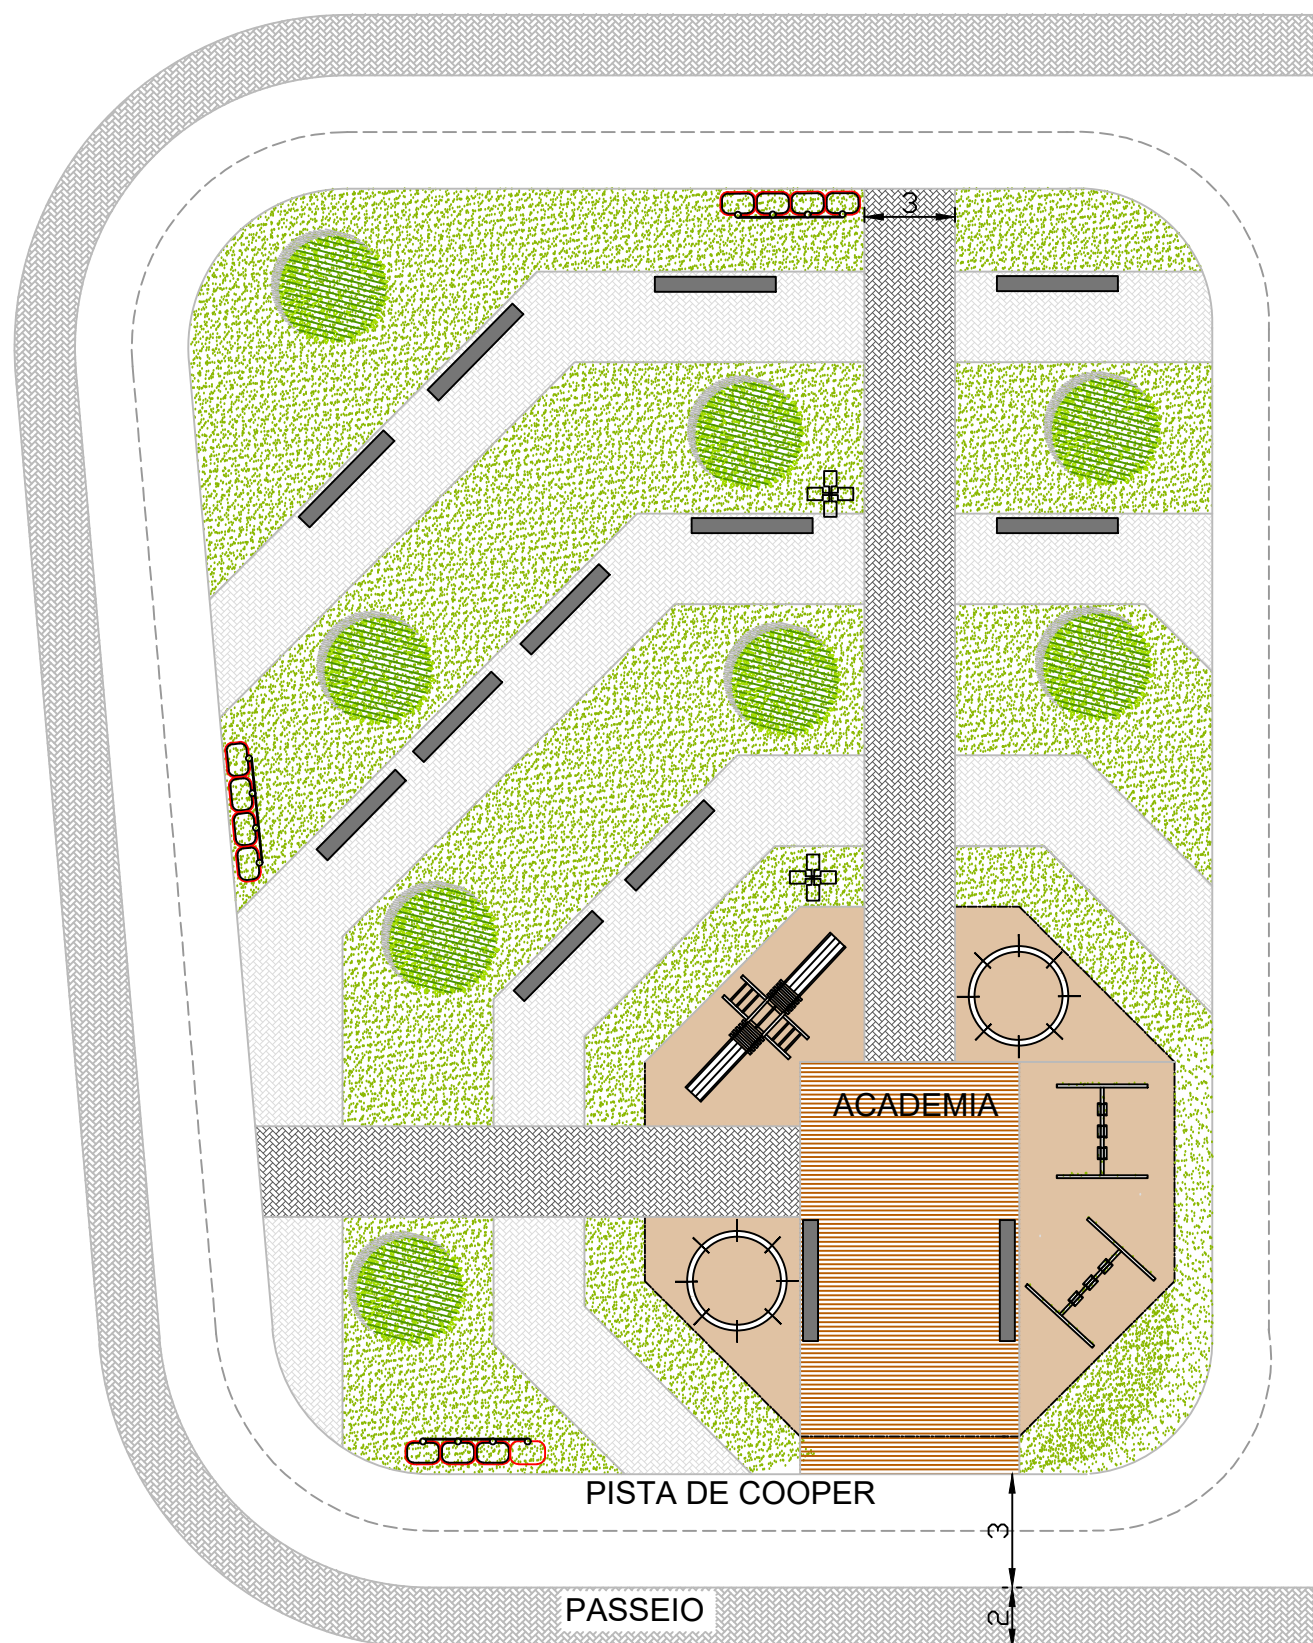

FOLHA ÚNICA

OBRA
URBANIZAÇÃO DE PRAÇA

LOCAL
JARDIM RENASCENÇA

LEME - SP

OBJETO
PLANTA - IMPLANTAÇÃO

ÁREAS

TERRENO 2216,20 m²

ARQUIVO

Urbanização de Praça Desm. Arcindo Rinaldi

DATA	ESCALAS	DES.
MARÇO/2012	1:250	ELISA

IMPLANTAÇÃO PRAÇA JARDIM RENASCENÇA SEM ESCALA

PRAÇA JARDIM RENASCENÇA
ESCALA 1:250

LEGENDA

- INTERTRAVADO GRAFITE 8cm - 144,16m²
- INTERTRAVADO PÉROLA 8cm - 633,94m²
- CAIXA DE AREIA - 122,85m²
- DECK CONCRETO MARROM - 104,90m²
- PISTA DE COOPER DE CONCRETO - 736,56m²
- 13 BANCOS DE CONCRETO
- 3 LIXEIRAS RECICLÁVEL COM 4 CESTOS
- 02 LUMINÁRIAS 4 PÉTALAS COM 10m