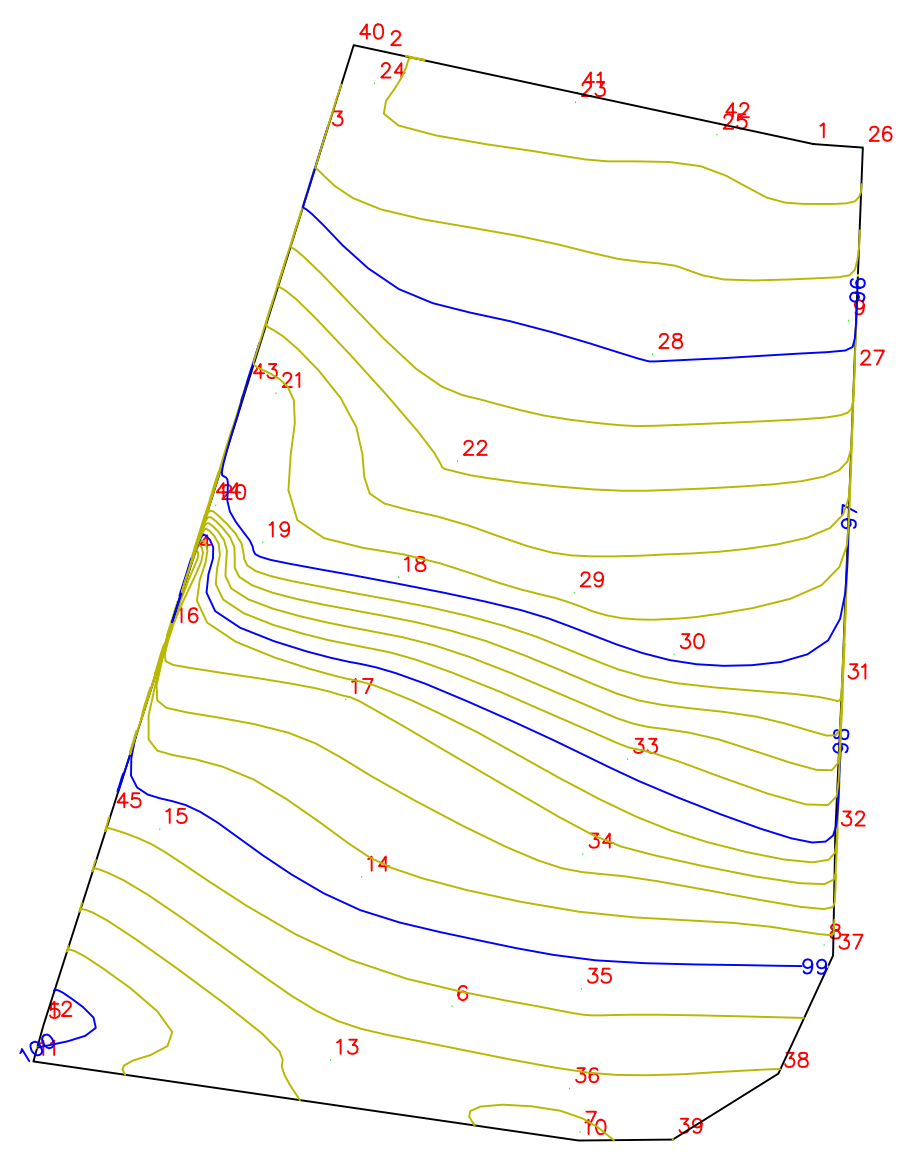

OBRA
MOVIMENTO DE TERRA EM
PRAÇA PÚBLICA

LOCAL
JARDIM LEMENSE - PRAÇA A
LEME - SP

OBJETO
PLANTA

ÁREAS

ARQUIVO
TOPOGRAFIA

DATA	ESCALA	DES.
DEZEMBRO/2019	1:50	

SITUAÇÃO ATUAL DO TERRENO

TERRENO APÓS A TERRAPLANAGEM