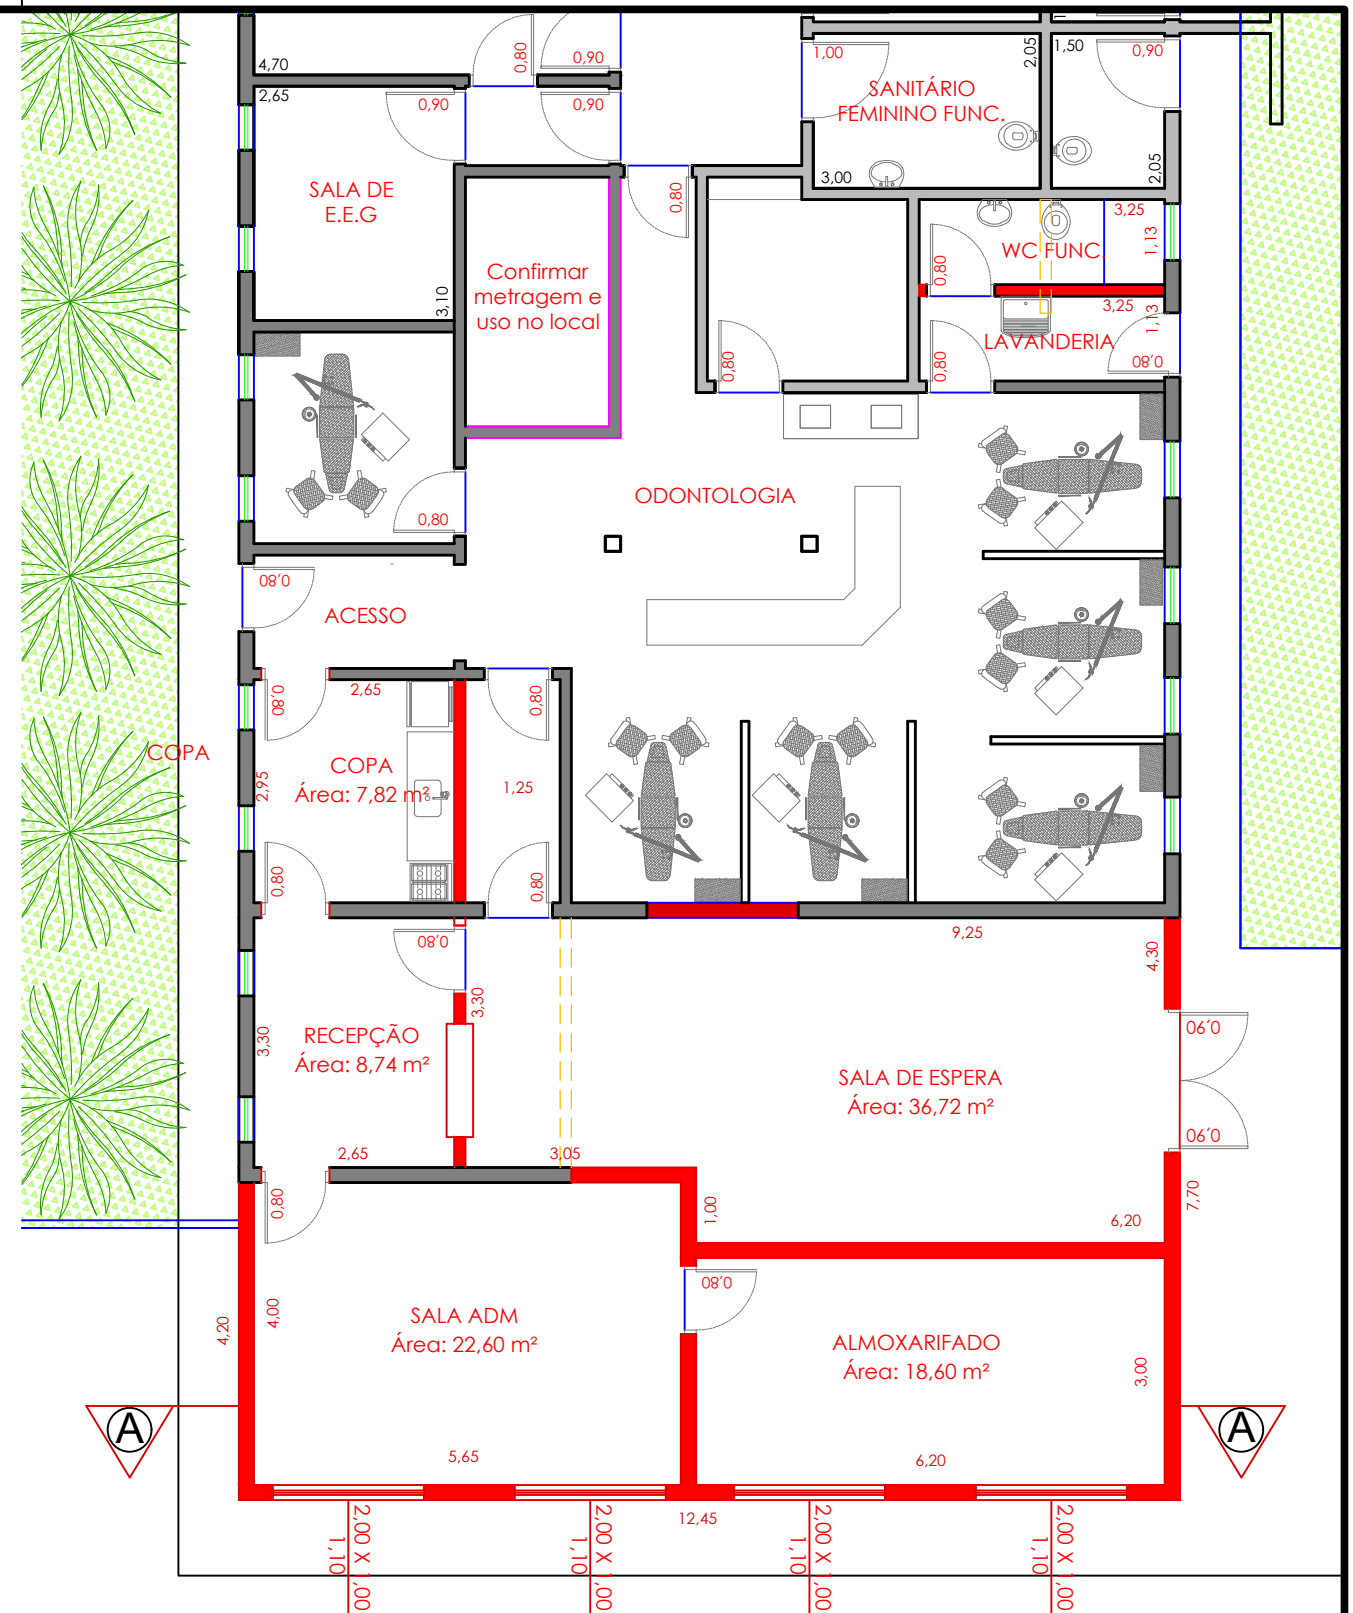

SITUAÇÃO ATUAL

CORTE A-A

LEGENDA

- A CONSTRUIR
- A DEMOLIR

SITUAÇÃO PRETENDIDA

PREFEITURA DO MUNICÍPIO DE LEME		FOLHA: 01/01
ASSUNTO:	REFORMA E AMPLIAÇÃO DO CEO/CMÍ	REVISÃO: INICIAL
LOCAL:	AV. HERMINIO OMETTO, 705 - JD ALVORADA	
DESENHO: BERGAMIN	DATA: 15/02/2021	ESCALA: 1:100