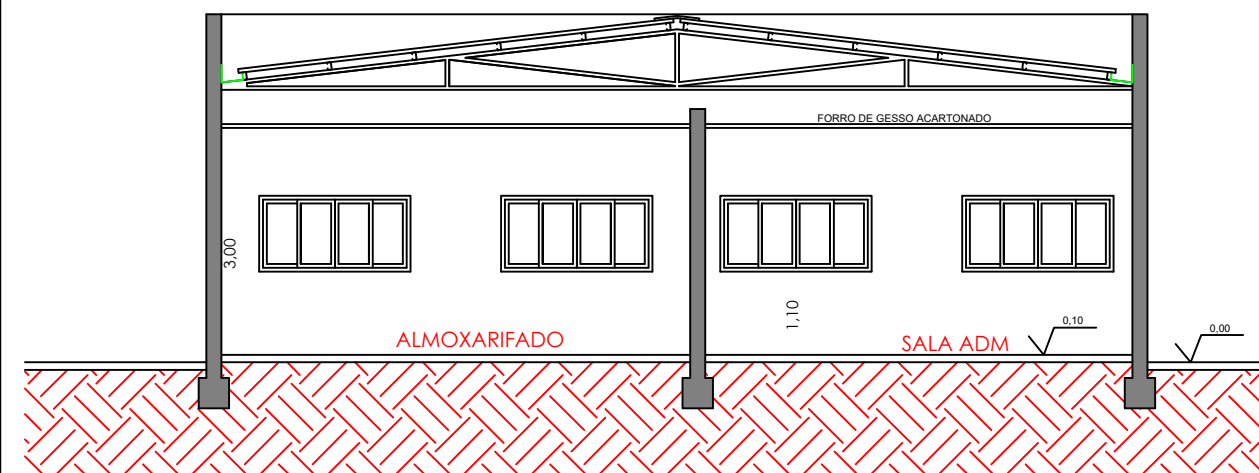

SITUAÇÃO ATUAL

CORTE A-A

LEGENDA

- A CONSTRUIR
- A DEMOLIR

SITUAÇÃO PRETENDIDA

PREFEITURA DO MUNICÍPIO DE LEME		FOLHA: 01/01
ASSUNTO:	REFORMA E AMPLIAÇÃO DO CEO/CMÍ	REVISÃO: INICIAL
LOCAL:	AV. HERMINIO OMETTO, 705 - JD ALVORADA	
DESENHO: BERGAMIN	DATA: 15/02/2021	ESCALA: 1:100